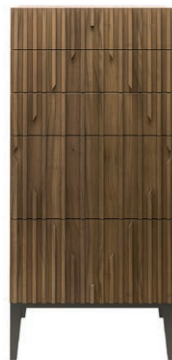

**Прикроватная тумбочка**

MDI.BST.MN.3  
Шпон ореха [V36F]  
Матовый лак [P21]  
60 x 45 x Н. 45 cm

**Комод высокий**

MDI.CHD.MN.7  
Шпон ореха [V36F]  
Матовый лак [P21]  
55.6 x 45 x Н. 118 cm

**Зеркало**