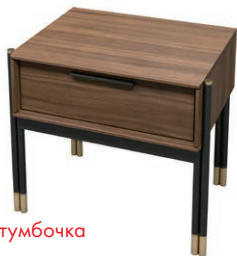

Прикроватная тумбочка

MDI.BST.BS.56
Шпон ореха [V36F]
Матовый лак [SS4]
55 x 39.5 x H. 48 cm