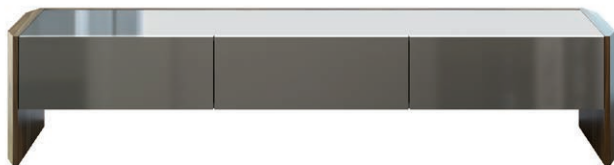

Наш ассортимент регулярно пополняется.
Актуальную информацию о ценах и наличии товара
вы можете посмотреть на сайте modinteriors.ru

* Цвета предметов на изображениях могут отличаться из-за особенностей цветопередачи.

Тумба под TV

MDI.TV.AV.41
Шпон ореха [V36F]
Глянцевый лак [8С]
189.6 x 45 x Н. 40 cm