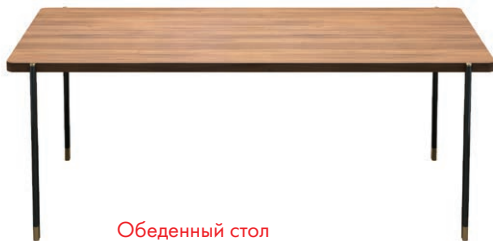

\* Цвета предметов на изображениях могут отличаться из-за особенностей цветопередачи.

**Буфет**

MDI.SB.ALT.10  
Шпон ореха [V36F]  
Матовый лак [P21] и [SS4]  
180 x 45 x H. 78.8 cm

**Буфет**

MDI.SB.ALT.11  
Шпон ореха [V36F]  
Матовый лак [P21]  
180 x 50 x H. 79 cm