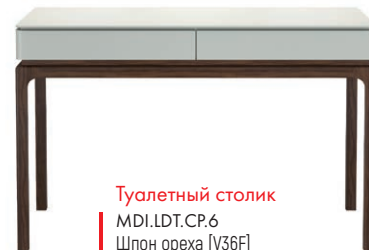

Туалетный столик

MDI.LDT.CP.6
Шпон ореха [V36F]
Матовый лак [RAL 9002]
120 x 50 x H. 76.5 cm