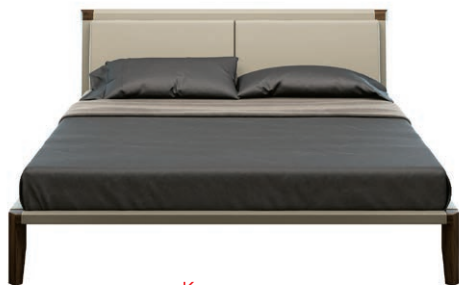

Наш ассортимент регулярно пополняется.
Актуальную информацию о ценах и наличии товара
вы можете посмотреть на сайте modinteriors.ru

* Цвета предметов на изображениях могут отличаться из-за особенностей цветопередачи.

Кровать

MDI.BD.AV.1 | 160 x 200 |
Шпон ореха [V36F]
Экокожа [PU78]
173 x 226 x Н. 95 cm

Кровать

MDI.BD.AV.2 | 180 x 200 |
Шпон ореха [V36F]
Экокожа [PU78]
193 x 226 x Н. 95 cm