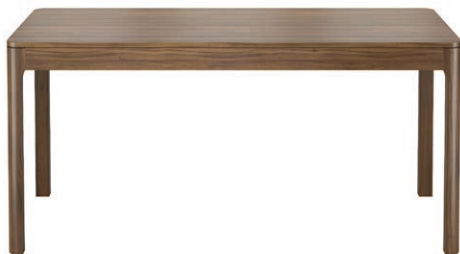

\* Цвета предметов на изображениях могут отличаться из-за особенностей цветопередачи.

**Буфет**

MDI.SB.RD.114  
Шпон ореха [V36F]  
160 x 45 x H. 81.6 cm

**Витрина**

MDI.DC.RD.103  
Шпон ореха [V36F]  
100 x 39.5 x H. 161.6 cm