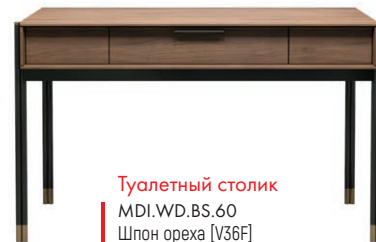

Туалетный столик

MDI.WD.BS.60
Шпон ореха [V36F]
Матовый лак [SS4]
124.2 x 55 x H. 78 cm