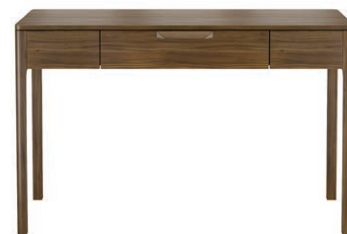

**Стеллаж**

MDI.SH.RD.123  
Шпон ореха [V36F]  
90 x 35 x H. 200 cm

**Письменный стол**

MDI.WD.RD.108  
Шпон ореха [V36F]  
119.8 x 45 x H. 75.5 cm

**Письменный стол**

MDI.WD.RD.115  
Шпон ореха [V36F]  
160 x 59 x H. 76 cm